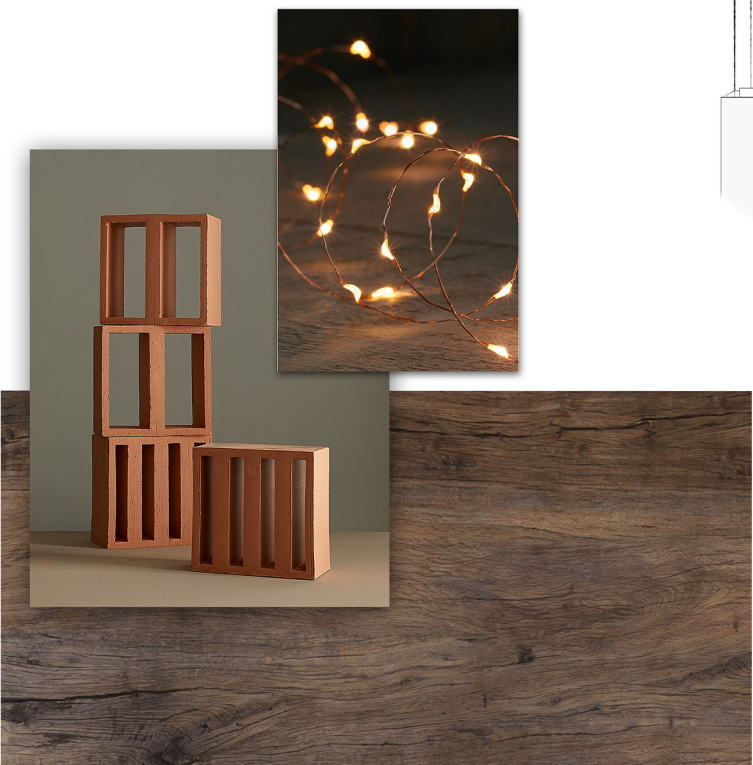

Ontvangst-en gesprekszone

Proef- en presentatiezone

WERKPLEK MET COMPUTER

KWARTSCOMPOSIT

ONTSPANNINGSHOEK

*Thee Atelier*

PVD CONCEPT

VLOER - SAMENGESTELDE PARKET

MUREN - LICHTE PLEISTER

POLE CLAY

LINEN

SANDWOOD

GRAPHITE

EARTH GREY

SAGE DUST