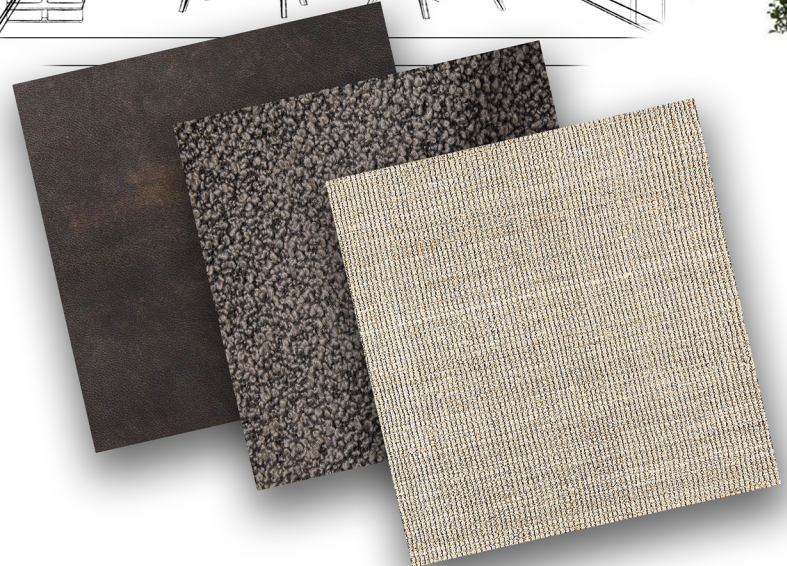

Ontvangst-en gesprekszone

Proef- en presentatiezone

WERKPLEK MET COMPUTER

KWARTSCOMPOSIT

ONTSPANNINGSHOEK

*Thee Atelier*

PVD CONCEPT

VLOER - SAMENGESTELDE PARKET

MUREN - LICHTE PLEISTER

POLE CLAY

LINEN

SANDWOOD

GRAPHITE

EARTH GREY

SAGE DUST